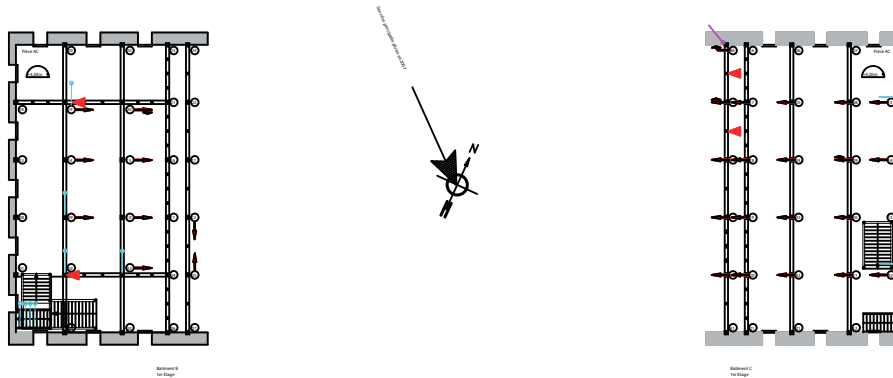

PLAN DU MONASTERE Zayiin khuree - Ville de Tsetserleg - - Mongolie -

1 er ETAGE

RDC

Temple de Zayan Guegene / Tsetserleg (MNG)
Etude des désordres architecturaux