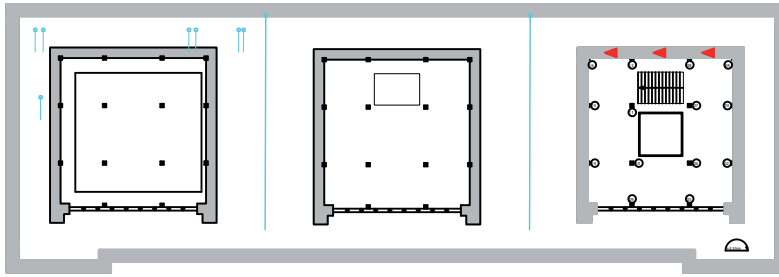

PLAN DU MONASTERE Zayiin khuree - Ville de Tsetserleg - - Mongolie -

1 er ETAGE

RDC

Temple de Zayan Guegene / Tsetserleg (MNG)
Etude des désordres architecturaux