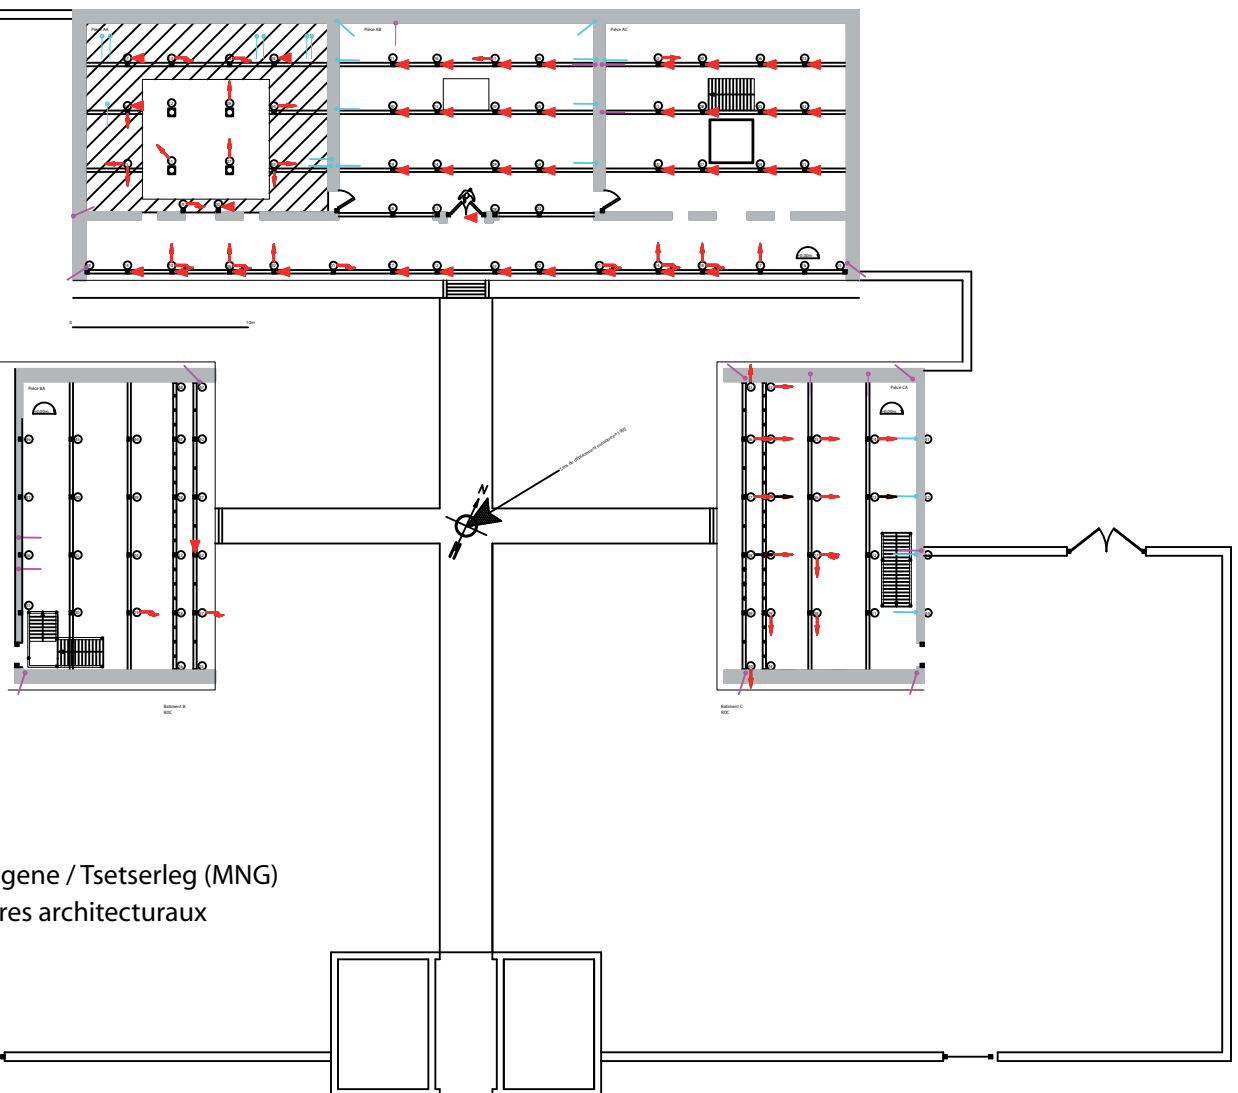

PLAN DU MONASTERE Zayiin khuree - Ville de Tsetserleg - - Mongolie -

1 er ETAGE

RDC

Temple de Zayan Guegene / Tsetserleg (MNG)
Etude des désordres architecturaux